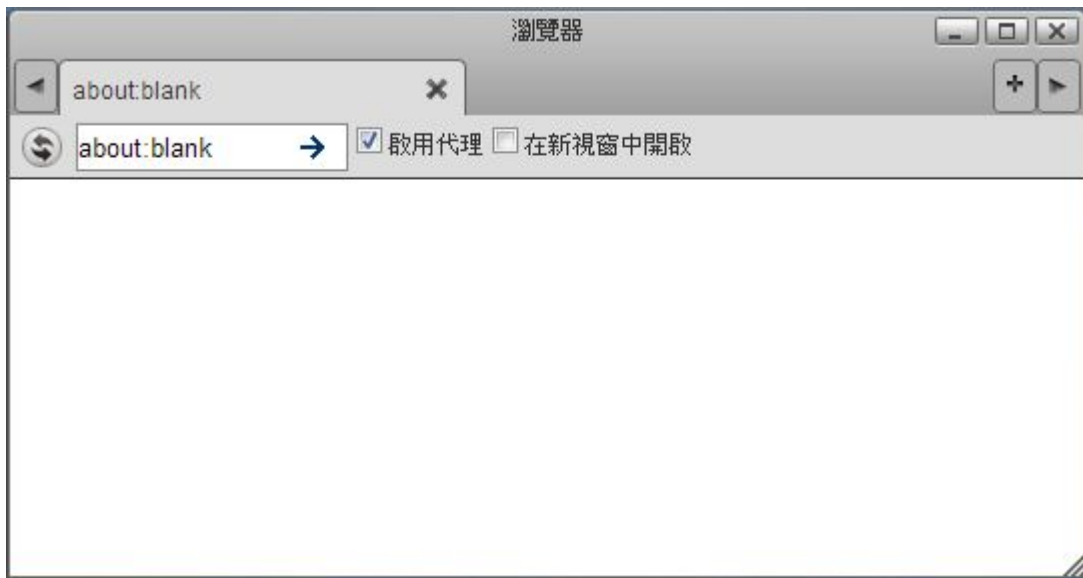

瀏覽器

此瀏覽器功能可以用來瀏覽與私有雲在同一區網的其它網路設備的Web界面。

例如，外出時如果您想進入到家中的網路攝影機的頁面中，但是網路攝影機並沒有設置遠端訪問功能，所以你不能在透過遠端觀看家裡的畫面。現在，您可以輸入您的網路攝影機的本地IP地址，在瀏覽器應用程式中的網址列中，勾選啟用代理服務，然後通過瀏覽器查看您的攝影機。

Field	Description
啟用代理	當你不在家，但要訪問家庭網絡上的另一台設備，請啟用此選項。
在新視窗中開啟	在新視窗中開啟網頁。